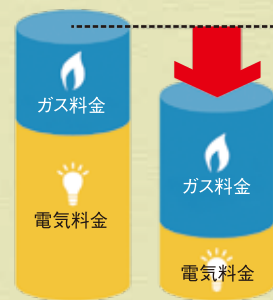

発電所では、発電時に発生した熱は海などに捨てられていますが、エネファームは都市ガスやLPガスから発電し、「電気」と「熱」を取り出します。電気はもちろんのこと、熱も捨てずに、給湯や暖房に使うため省エネに繋がります。

水素と酸素を利用して発電! ①

燃料電池ユニット内で燃料ガスと水蒸気を反応させ、水素を取り出します。取り出した水素を燃料電池スタックへ供給し、空気中の酸素により直流電気を作ります。その直流電気を交流電気に変換し、家庭の電源に供給します。また、排気ガスから熱を回収し、給湯時などに利用します。

CO₂ 排出量を大幅に削減! ⑤

年間約 1.5t のCO₂ を削減。発電効率が良く、排熱も有効活用できるため、二酸化炭素排出量を大幅に削減できます。また、家庭の電力需要に合わせて24時間連続運転を行い、自動的に50W~700Wの範囲で効率的に発電してくれます*

従来システム
火力発電 + 従来給湯器

*ガスマイコンメータの保安機能を正常に動作させるために、26日間連続して発電した場合は、27日目に24時間以上発電を停止します。

光熱費を節約できて家計に優しい ④

トータルで光熱費がおトクに!

自宅で発電するので、電気料金を削減できます。ガス使用量は増加しますが、ガス事業者のお得な料金メニューにより、トータルで光熱費がお得になります。

従来システム
火力発電 + 従来給湯器

エネファーム type S

新型エネファーム「type S」6Nがスタイリッシュ!!

【ツバメさん】
エコに関心、難しいことはちょっと苦手

【にゃんこ】
ツバメさんと同居する賢いネコ