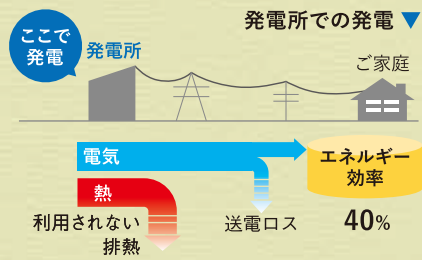

光熱費を節約できて家計に優しい ④

トータルで光熱費がおトクに!

自宅で発電するので、電気料金を削減できます。ガス使用量は増加しますが、ガス事業者のお得な料金メニューにより、トータルで光熱費がお得になります。

従来システム
火力発電 + 従来給湯器

エネファーム type S

新型エネファーム「type S」6Nがスタイリッシュ!!

【ツバメさん】
エコに関心、難しいことはちょっと苦手

【にゃんこ】
ツバメさんと同居する賢いネコ