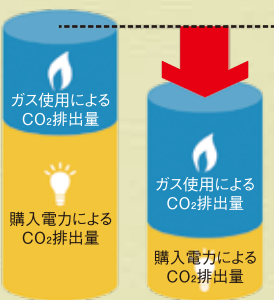

年間約 1.5t のCO₂ を削減。発電効率が良く、排熱も有効活用できるため、二酸化炭素排出量を大幅に削減できます。また、家庭の電力需要に合わせて24時間連続運転を行い、自動的に50W~700Wの範囲で効率的に発電してくれます*

従来システム
火力発電 + 従来給湯器

*ガスマイコンメータの保安機能を正常に動作させるために、26日間連続して発電した場合は、27日目に24時間以上発電を停止します。

光熱費を節約できて家計に優しい ④