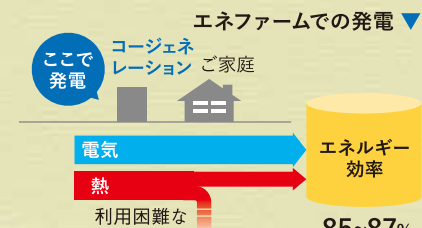

光熱費を節約できて家計に優しい ④

トータルで光熱費がおトクに!

自宅で発電するので、電気料金を削減できます。ガス使用量は増加しますが、ガス事業者のお得な料金メニューにより、トータルで光熱費がお得になります。

従来システム
火力発電 + 従来給湯器

エネファーム type S

新型エネファーム「type S」6Nがスタイリッシュ!!

【ツバメさん】
エコに関心、難しいことはちょっと苦手

【にゃんこ】
ツバメさんと同居する賢いネコ

ツバメと
にゃんこ
ガスと暮らしのお話

暑さが厳しくなる前に エアコンの見直しを!

今日から始める / 我が家の防災準備

地震や大雨、大雪などの災害はいつ起こるか分かりません。普段から防災を心がけ、備えておくことが大切です。

サラダ館の防災コーナー

ツバメ商事内のサラダ館では防災バッグのほか、非常食やヘルメットなどの防災グッズを幅広く取り扱っています。
福井市豊岡1-14-20 8:30~19:00

もしもの時のために 防災セットの準備を!
日頃から防災を意識し、ある程度必要なものを準備しておけば、災害時の心の余裕が繋がります。まずは、食事やトイレなど非常時に無いと困るもの、あると安心なものをカバンに入れてみましょう。中身を自分でそろえるのが難しい場合は、あらかじめ必要なアイテムが揃ったセットがおすすです。また、避難セットは長期保存できるものが多いですが、定期的の中身をチェックして期限切れのものがないか確認することも大切です。