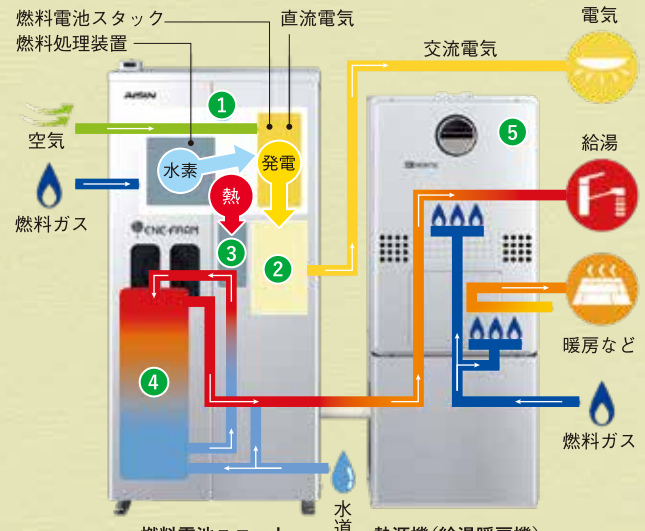

光熱費を節約できて家計に優しい ④

トータルで光熱費がおトクに!

自宅で発電するので、電気料金を削減できます。ガス使用量は増加しますが、ガス事業者のお得な料金メニューにより、トータルで光熱費がお得になります。

従来システム
火力発電 + 従来給湯器

エネファーム type S

新型エネファーム「type S」6Nがスタイリッシュ!!

【ツバメさん】
エコに関心、難しいことはちょっと苦手

【にゃんこ】
ツバメさんと同居する賢いネコ

ツバメと
にゃんこ
ガスと暮らしのお話

暑さが厳しくなる前に エアコンの見直しを!

今日から始める / 我が家の防災準備

地震や大雨、大雪などの災害はいつ起こるか分かりません。普段から防災を心がけ、備えておくことが大切です。

サラダ館の防災コーナー

ツバメ商事内のサラダ館では防災バッグのほか、非常食やヘルメットなどの防災グッズを幅広く取り扱っています。
福井市豊岡1-14-20 8:30~19:00

もしもの時のために 防災セットの準備を!
日頃から防災を意識し、ある程度必要なものを準備しておけば、災害時の心の余裕が繋がります。まずは、食事やトイレなど非常時に無いと困るもの、あると安心なものをカバンに入れてみましょう。中身を自分でそろえるのが難しい場合は、あらかじめ必要なアイテムが揃ったセットがおすすです。また、避難セットは長期保存できるものが多いですが、定期的の中身をチェックして期限切れのものがないか確認することも大切です。