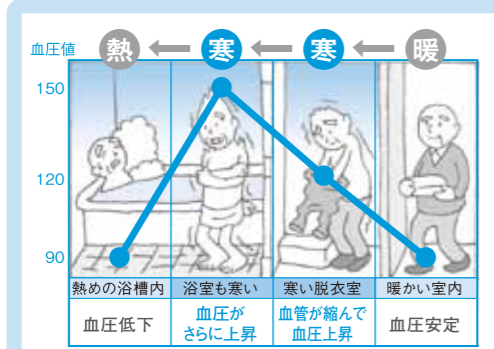

2. スピーディー

スイッチを入れてから
わずか5秒で温風が出るので、
朝や帰宅時などすばやく部屋を
暖めたいときに最適です。

ガスファンのここがすき

3. 簡単

ガスなので、面倒な燃料補給の
手間がかかりません。
燃料タンクがないので、
とてもスリムで楽に持ち運べます。

4. 安全

不完全燃焼を起こす前にガスを自動的に
カットする「不完全燃焼防止装置」など、
万が一に備えた安心機能を
搭載しています。

【ツバメさん】
エコに関心。難しいことはちょっと苦手

【にゃんこ】
ツバメさんと同居する賢いネコ

やっぱり
ガスが好き

ガスとエネルギーのお話

お風呂の死亡事故ってそんなに多いの？
浴室暖房乾燥機で安心快適なバスタイム!

ヒートショックとは、急激な温度変化が体に及ぼす影響のこと。特に冬場の入浴中に起こることが多く、気温の変化により血圧が急激に変動するので、心臓や脳に大きな負担がかかります。

浴室暖房乾燥機

スイッチを入れてたった15分で、浴室の温度が35℃までアップ! 頭から足元までムラなく温まるのも魅力です。