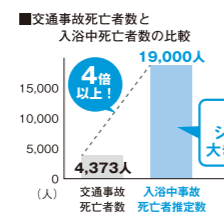

【にゃんこ】
ツバメさんと同居する賢いネコ

やっぱり
ガスが好き

ガスとエネルギーのお話

お風呂の死亡事故ってそんなに多いの？
浴室暖房乾燥機で安心快適なバスタイム!

ヒートショックとは、急激な温度変化が体に及ぼす影響のこと。特に冬場の入浴中に起こることが多く、気温の変化により血圧が急激に変動するので、心臓や脳に大きな負担がかかります。

浴室暖房乾燥機

スイッチを入れてたった15分で、浴室の温度が35℃までアップ! 頭から足元までムラなく温まるのも魅力です。

福井県産華越前

8月下旬より発売中

福井で誕生したお米で、平成3年に「コシヒカリの前に華が咲く」ことから「華越前」と命名されました。ふっくらとした丸みのあるお米で、特に色の白さと粒ぞろいが特長です。
¥3,888(税込)/10kg

東郷産コシヒカリ

9月中旬発売予定

深い山々から養分たっぷりの雪解け水が流れ、夏には寒暖差を生む川風が吹き込むことで、お米づくりに最適な環境が整っている東郷。噛めば噛むほど米の甘みが広がります。
¥4,448(税込)/10kg