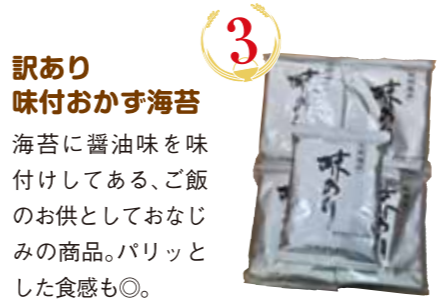

越前大野コシヒカリ

9月中旬発売予定

名水百選にも選ばれた「御清水」や「本願清水」をはじめ、市内のいたるところで清らかな水が湧き出る大野市で育ったコシヒカリ。もちもち感もあり人気のお米です。
¥4,448(税込)/10kg

新米をご購入の方には、粗品を進呈中!(10月20日まで)

おかず味噌3種

にんにく焼き味噌としょうが焼き味噌、青唐がらし味噌の3種類が味わえるセット。

スタッフのおすすめポイント
3種類の全然違う味を食べられるのが楽しい! ほかほかのご飯にのせたときの香りもたまりません。

ツバメで買える! ご飯のお供
ベスト3

おふくろさん

自分で即席佃煮が作れる品。煮干し、いりこ、味付け昆布、かつお削り節、ゴマといった材料に同封の調味たれを混ぜるだけ。子どもから大人までとりこになります。

スタッフのおすすめポイント
ダントツの人気商品です。甘辛いおふくろの味にご飯がすすみます! いくらでも食べられちゃうので、食べ過ぎ注意です(笑)

訳あり 味付おかず海苔

海苔に醤油味を味付けしてある、ご飯のお供としておなじみの商品。パリッとした食感も◎。