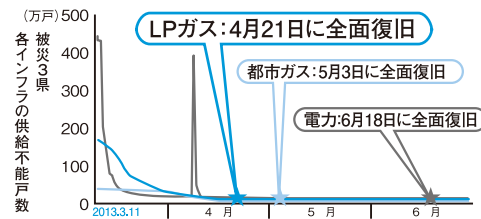

ガスとエネルギーのお話

中核充填所は、県下7か所。 災害時、ガスにしかできないことがあります。

停電しても、ガスコンロは使える！

<東日本大震災におけるライフライン別の復旧状況>

送電線で供給する電気などのライン供給は、復旧に時間がかかってしまう…

※出典：経済産業省「東日本大震災を踏まえた今後のLPガス安定供給の在り方に関する調査報告書」

福井県には7か所

「中核充填所」を拠点に、
災害直後から被災地の
安心安全を全力サポートします！