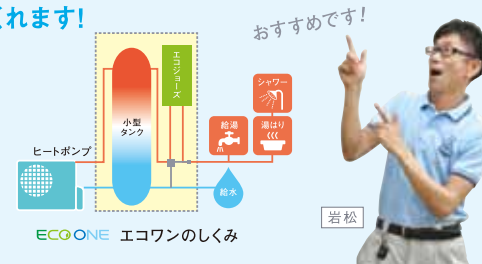

「これだけ毎日お風呂を沸かして、ガス代は以前の半分ほど。エコワンってやっぱり本当にスゴいね!」

昨年	5月	22.8m ³
	6月	19.9m ³
今年	5月	11.0m ³
	6月	8.5m ³

今年4月、渡邊様宅の取替え工事を担当させていただきました。昨年と同じ月と比べると、ガスのご使用量が半分以下でした。エコワンは2階ベランダに設置。取替え前は、従来型ガス給湯器をお使いでした。

! **ガス代高いかも!? ちょっとその前に** 「シャワー出っぱなしにしていませんか?夏でもお湯で洗物をしていませんか? 15分間のシャワーの水量は180ℓ。お風呂1杯分に相当します。日ごろの給湯、ぜひ一度見直してみてください

10年以上同じガス給湯器をお使いで、

「ガス代が高い」と感じている方へ

ハイブリッド給湯器をご存知ですか?従来型ガス給湯器と比べ、給湯コストを大幅に減らせるだけでなく、昨年、異なる給湯器の効率を比較する「給湯一次エネルギー効率」^(※)でエコキュートを大きく上回り業界最高となりました。経済性・省エネ性の両面で、いま最も注目されている給湯器です。

電気とガスで、必要なお湯の量に合わせて効率よく運転。

ハイブリッド給湯器「エコワン」

電気 × ガス

電気(ヒートポンプ)

ガス(エコジョーズ) & 貯湯タンク

勝手に、かしこく運転してくれます!

家庭のお湯の使用状況を学習。お湯を使い始める時間を予想して、少ない電気で時間をかけて沸かした「効率のいいお湯」をタンクにためます。給湯はタンクのお湯を優先。なくなったら、瞬発力のあるガスがすばやくお湯をつくってバックアップします。

ECO ONE エコワンのしくみ

年間給湯ランニングコストが、なんと約55%も削減!