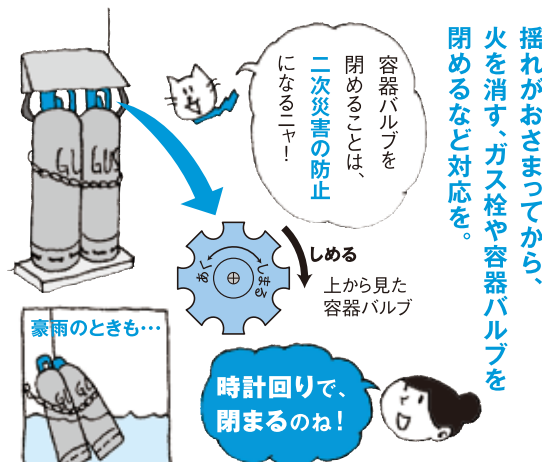

【ツバメさん】
エコに関心。難しいこと
はちょっと苦手

【にゃんこ】
ツバメさんと同居する
賢いネコ

やっぱり
ガスが好き

ガスとエネルギーのお話

災害時も心強いLPガス。

大きい地震は、ガスメーターが感知し自動でガスを遮断します。落ち着いて行動を！

豪雨のときも…
流されないよう容器を
固定、容器バルブを閉める。

災害で生じたガス器具の不具合は、
自己判断せずにガス会社に連絡を