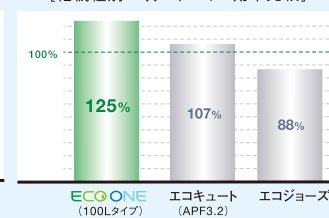

[年間給湯ランニングコスト比較]*

[他機種別一次エネルギー効率比較]

*年間給湯負荷4.03Gcal
都市ガス料金:従来ガスふろ給湯器、ハイブリッド給湯暖房システム
ECO ONEともに通期:155円/m³ 電気料金22円/kWh

●給湯使用時による効率(暖房使用は除く)
●財団法人建築環境・省エネルギー機構住宅事業業建築主の判断基準(IVb地域)による

(※)一次エネルギーとは石炭・石油・天然ガスなど自然界に存在しているままの形状で得られるエネルギー。一次エネルギー効率が高い機種は、燃料の種類に関わらず確実に省エネにつながります。