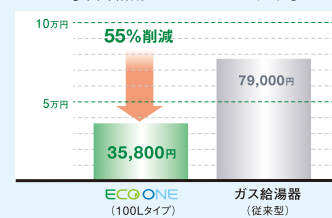

「これだけ毎日お風呂を沸かして、ガス代は以前の半分ほど。エコワンってやっぱり本当にスゴいね!」

昨年	5月	22.8m ³
	6月	19.9m ³
今年	5月	11.0m ³
	6月	8.5m ³

今年4月、渡邊様宅の取替え工事を担当させていただきました。昨年と同じ月と比べると、ガスのご使用量が半分以下でした。エコワンは2階ベランダに設置。取替え前は、従来型ガス給湯器をお使いでした。

! **ガス代高いかも!? ちょっとその前に** 「シャワー出っぱなしにしていませんか?夏でもお湯で洗物をしていませんか? 15分間のシャワーの水量は180ℓ。お風呂1杯分に相当します。日ごろの給湯、ぜひ一度見直してみてください

[年間給湯ランニングコスト比較]*

[他機種別一次エネルギー効率比較]

*年間給湯負荷4.03Gcal
都市ガス料金:従来ガスふろ給湯器、ハイブリッド給湯暖房システム
ECO ONEともに通期:155円/m³ 電気料金22円/kWh

●給湯使用時による効率(暖房使用は除く)
●財団法人建築環境・省エネルギー機構住宅事業業建築主の判断基準(IVb地域)による

(※)一次エネルギーとは石炭・石油・天然ガスなど自然界に存在しているままの形状で得られるエネルギー。一次エネルギー効率が高い機種は、燃料の種類に関わらず確実に省エネにつながります。