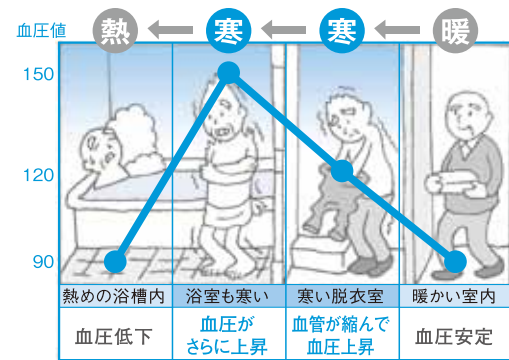

ご予約は、お近くのツバメ商事グループ・ガスセンターへ

GOOD!  
スピード&パワーのガスとゆるやかな電気、昇温の違いを「いいとこどり」。エコを最優先したら、レンタル前より冬の光熱費も安くなりました

宇山 徹さん(福井市)

●利用場所:居間6畳 「ガス配管は無料でした」 ●前の暖房は?:エアコン

必要ときだけ使う。いらないときは、ツバメさんが持って帰ってメンテナンスもしてくれる。これが第一。合理的でしょ?片づける場所がいらんわね。電話1本で設置も撤収もやってくれて、あのシステムは非常にいいな、と。最初はパワフルなガスファンで部屋全体を暖めて、20度を超えたらエアコンに切り替える。「いいとこどり」で、合理的な使い方ができます。

必要ときに、必要なだけ使えます

【ツバメさん】  
エコに関心。難しいことはちょっと苦手

【にゃんこ】  
ツバメさんと同居する賢いネコ

やっぱり

ガスが好き

ガスとエネルギーのお話

敬老の日 おじいちゃん、おばあちゃんに思いやり。

## 温かさのバリアフリー! 冬のお風呂も安心快適!

暖かい室内から、寒いお風呂場へ。その時血圧は…

血圧が上がったり、下がったり。体への負担は大きいのね!

❗ 急激な温度変化がおきる冬の入浴は、心筋梗塞・脳梗塞の危険性が高まります。

ありがとー

ガスでできる、「温度のバリアフリー」、詳しくはツバメ商事まで