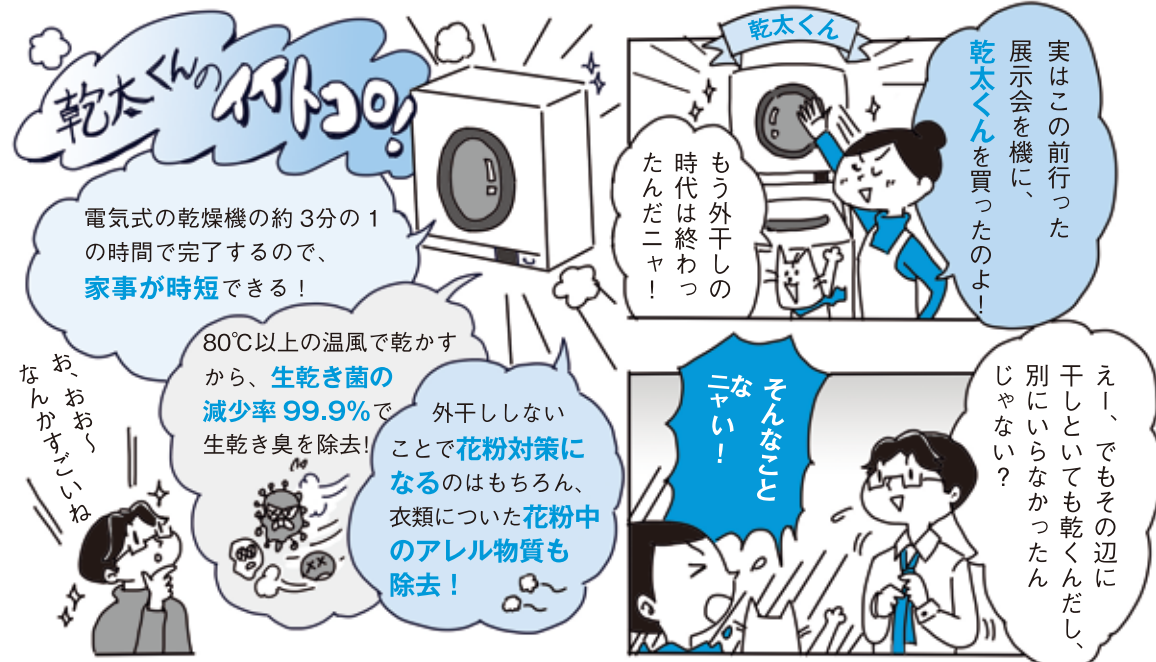

国からの補助金 最大15万円がもらえる!

交付申請期間 2025年3月末頃~予算上限に達するまで

【ツバメさん】
エコに関心あり。難しいことはちょっと苦手

【にゃんこ】
ツバメさんと同居する賢いネコ

ガスと暮らしのお話

我が家に革命を起こす、 ガス衣類乾燥機「乾太くん」

感謝祭初項目！ さまざまなコーナーが目白押し!!

プチリフォーム “ビフォーアフター”パネル展示

リフォームをお考えの方必見！プチリフォームの施工例をパネルでご覧いただけるコーナーです。

バスパネル施工

水栓交換

ガス衣類乾燥機 実演・体験会

人気のガス衣類乾燥機「乾太くん」を体験していただけます。洗濯の時間を快適にしてくれる「乾太くん」をぜひ体験してください。

デリシア DELICIA コンロ・グリル 調理体験&試食会

1回目 11:00~
2回目 14:30~

使いやすさ・美しさ・お手入れのしやすさだけでなく、便利な機能を使った調理を、Rinnai北陸支店からライフクリエイターを招いて実演してもらいます。